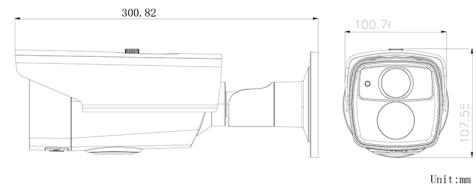

バリフォーカルレンズ搭載200万画素フルHD屋外用ワンケーブル防犯カメラ

DS-2CE16D5T-VFIT3E

- ●HD-TVI方式採用 ●2メガピクセル対応高画質モデル ●バリフォーカルレンズf2.8～12mm採用 ●赤外線LED搭載最大50m
- ●SmartIR機能搭載 ●WDR(ワイド・ダイナミック・レンジ)機能 ●防水規格IP66 ●UTC機能搭載(HIKVISION-C protocol)
- ●専用電源ユニット(別売)使用により電源重畳、ワンケーブル配線が可能

モデル	DS-2CE16D5T-VFIT3E
カメラ	
イメージセンサー	2MP CMOS
シグナルシステム	PAL/NTSC
画素数	2メガピクセル
解像度	1944×1092
最低照度	0.01 Lux @F1.2, IR時 0 Lux 0.014 Lux @F1.4, IR時 0 Lux
シャッタースピード	1/25s~1/50,000s
レンズ	2.8~12mm @F1.4 画角: 103°~32.1°
レンズマウント	Φ14
角度調整範囲	パン: 0~360°, チルト: 0~90°, 回転: 0~360°
デイ&ナイト切替	IRカットフィルター
WDR	120dB
フレームレート	1080p@25fps/1080p@30fps
HDビデオ出力	1 アナログHD出力
CVBS出力	1Vp-p コンポジット出力(75Ω/BNC)
S/N比	62dB以上
メニュー	
シーン設定	Indoor, Outdoor, Indoor1, LOW-LIGHT
カメラ名	On/off (英字15文字, 配置設定可能)
AGC	対応
デイ&ナイトモード	カラー/BW/EXT(自動切替)
ホワイトバランス	ATW, AWC-SET, マニュアル
プライバシーマスク	On/Off, 最大8箇所
動体検知	On/Off, 最大4箇所
BLC(逆光補正)	対応
アンチフリッカー	On/off
機能	HSBLC(逆光補正), DNR(デジタルノイズリダクション), デジタルズーム(62倍), スローシャッター, ミラー, Defog, 不良ピクセル補正, スマート D-ズーム
全般	
動作条件	温度:-30℃~60℃ 湿度:90%以下(結露なきこと)
電源	DC 12V
消費電力	最大7W
防水・防塵 保護等級	IP66
IR照射距離	50mまで
通信	Up the coax(要UTCコントローラー) プロトコル: HIKVISION-C(TVI出力)
寸法	300.82×100.76×107.55mm
本体重量	1550g
保証	2年

※仕様及び本体デザインは予告なく変更される場合がございます。予めご了承ください。

2018.09

製品のお問合せはこちら

株式会社ケイヨーテクノ

〒101-0025

東京都千代田区神田佐久間町1-8-4 ニュー千代田ビル4階

☎03-3254-1110

<http://www.keiyo-m.co.jp/>

☎公式通販サイト

<http://ccd-camera-pro.com/>