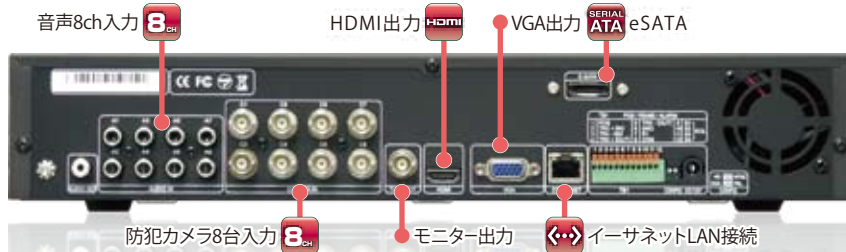

KDR-4000EHシリーズ

▶ 高画質録画

●HDMI出力端子、VGA出力端子、コンポジット出力端子を搭載、表示解像度はフルHD(1920×1080)対応。大型モニターへの接続でも高画質に表示可能です。●最新動画圧縮技術H.264での高画質録画を実現。●録画解像度は960H(960×480)に対応。52万画素クラスの防犯カメラ映像の録画に最適です。

▶ スマートフォン・タブレット・PCで遠隔監視

●LANやインターネット経由で遠隔操作、監視・録画・再生が可能。●iPhoneやアンドロイドなどのスマートフォン・タブレットでの映像監視が可能。●PCやタブレット端末、スマートフォンでの遠隔監視・録画・再生が可能です。

▶ 簡単操作で簡単セキュリティ

●HDD故障予測通知機能付で、HDDが完全にクラッシュする前に予防可能ですので、録画データを失いたくない重要な案件に相応しいハイエンドモデルです。●録画を止めることなく検索・再生・バックアップを同時に行えます。●フロントパネル、専用リモコン、USBマウスでストレスの無い簡単な操作が可能。●内蔵DVD & USBメモリでデータをバックアップし、PCで再生が可能です。●オートログオフ機能により、セキュリティを強化。●ワンタッチでの緊急録画開始。●USB-HDDによる録画データの自動コピー・バックアップ機能。

▶ 本体背面 [カメラ8台入力モデル KDR-4008EHの場合]

▶ 製品仕様

型番	KDR-4004EH	KDR-4008EH	KDR-4016EH	
圧縮方式	映像:H.264 音声:G.726			
OS	Linux			
ペンタプレックス機能	ライブ映像表示、録画、再生、バックアップ、遠隔監視の同時操作可能			
内蔵ハードディスク	4TB (4000GB)			
映像	入力	4 (BNC)	8 (BNC)	16 (BNC)
	出力	3 (HDMI、VGA、コンポジット 各1) *1		
スポット出力	2 (VGA、コンポジット 各1)			
ループアウト出力	無			
音声 入力/出力	入力:4 (RCA) / 出力:2 (RCA、HDMI 各1)		入力:8 (RCA) / 出力:2 (RCA、HDMI 各1)	
I/F	USB 2.0	2 (フロントパネル)、0 (リアパネル)		
	RS-485	2		
	E-SATA	1		
	LAN	イーサネット 1 (10 / 100 / 1000 Mbps)		
	センサー入力	4	8	
	アラーム出力	4 (リレー×2、TTL×2)		
ライブ	SATA	2TB HDD ×2 DVDドライブ ×1		
	解像度	1920×1080		
	分割数	1、4	1、4、9	1、4、9、16
	デジタルZOOM	最大10倍		
録画レート(最大ch)	480×240/960×240/960×480 (2fps、4fps、8fps、15fps、30fps ×各機種の最大ch)			
録画モード	連続、スケジュール、モーション、センサー、緊急録画			
再生	検索モード	時間 / 日付、カレンダー、イベント(モーション・センサー・ビデオロス)、サムネイル		
バックアップ	再生速度	×1、×2、×4、×8、×32、×128、コマ送り		
	バックアップデバイス	USBフラッシュメモリ、DVD-R / RW、USB-HDD		
ネットワーク	バックアップファイル	AVI、PS (独自フォーマット) *2		
	機能	ネットワーク配信、解像度 / フレームレート調整、帯域幅調整		
操作方法	携帯端末	iPhone、Android		
電源	フロントパネル、USBマウス、赤外線リモコン			
保存温度 / 湿度	DC+12V × 6.67A			
動作温度 / 湿度	-20~60℃ / 20~95% RH			
寸法(突起部除く)	5~40℃ / 20~80% RH			
	380mm (W) × 67mm (H) × 342mm (D)			

*1:コンポジット出力にOSD表示はありません *2:再生ソフトと一緒にバックアップします

※仕様及び本体デザインは予告なく変更される場合がございます。予めご了承下さい。

2015 03

株式会社ケイヨーテクノ

〒101-0025

東京都千代田区神田佐久間町1-8-4 ニュー千代田ビル4階

☎03-3254-1110 <http://www.keiyo-m.co.jp/>

製品のお問合せはこちら