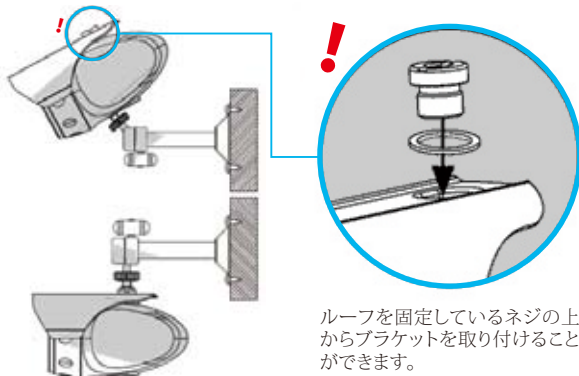

防雨型赤外線防犯カメラ

Keiyo 

屋外用防犯カメラ

赤外線照射距離20m、ICR機能搭載
屋外設置対応防雨型防犯カメラ

KPC-DN301NUS

▶ Sony EXview HAD CCD II搭載・水平解像度700TV本

高性能なSONY製EXview HAD CCD IIを採用。カメラ解像度が大きく向上し、総画素数48万画素にアップ。水平解像度700TV本と、高性能な映像を手に入れました。

▶ 最低被写体照度0.05Lux (赤外線OFF時)

市販されている防犯カメラの中でもトップクラスの精細な映像を得ることができます。ほぼ明かり無しでの撮影が可能ですので様々な用途で監視を行えます。

▶ ケーブル通線溝3ヶ所

本体付属のブラケットには壁を貫通させて配線する際に便利な溝が切っておりますので、天井や壁を通しての取組工事の他、側面の通線溝からケーブルを配線することも可能です。

ループを固定しているネジの上からブラケットを取り付けることができます。

※1:防水規格“IP67”とは

■防塵: 粉塵が内部に侵入しない ■防水: 規定の圧力、時間で水中に浸漬しても有害な影響を受けない。一定時間、水中に浸漬しても浸水の恐れのない防水性のため、完全防水カメラが主にIP67となります。

▶ 防水規格“IP67※1”に準拠、屋外の使用に対応

KPC-DN301NUSは防水規格である保護等級 IP67 に準拠します。これにより、屋外での環境下にてご利用いただけます。

▶ ICR機能搭載

ICR機能とはIR(赤外線)カメラのカラー撮影時に自然な色を再現するための機能です。ICR機能を搭載したカメラは、カラー撮影時には赤外線カットフィルタで赤外線をカットし、モノクロ撮影時(赤外線LED照射時)には機械的に赤外線カットフィルタを外し、夜間でも鮮明な映像を撮影します。