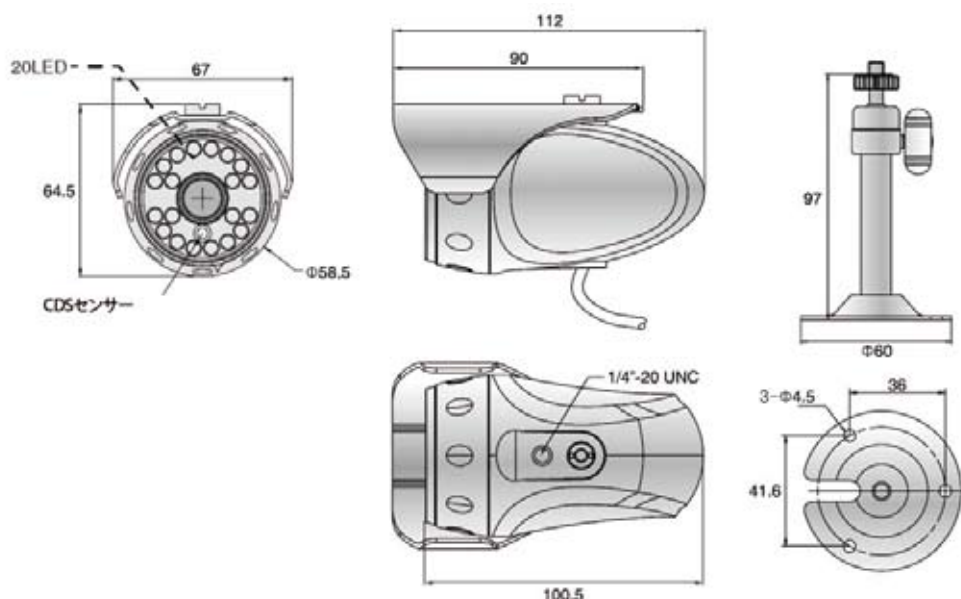

市販されている防犯カメラの中でもトップクラスの精細な映像を得ることができます。ほぼ明かり無しでの撮影が可能ですので様々な用途で監視を行えます。

▶ ケーブル通線溝3ヶ所

本体付属のブラケットには壁を貫通させて配線する際に便利な溝が切っておりますので、天井や壁を通しての取組工事の他、側面の通線溝からケーブルを配線することも可能です。

ループを固定しているネジの上からブラケットを取り付けることができます。

※1:防水規格“IP67”とは

■防塵: 粉塵が内部に侵入しない ■防水: 規定の圧力、時間で水中に浸漬しても有害な影響を受けない。一定時間、水中に浸漬しても浸水の恐れのない防水性のため、完全防水カメラが主にIP67となります。

▶ 防水規格“IP67※1”に準拠、屋外の使用に対応

KPC-DN301NUSは防水規格である保護等級 IP67 に準拠します。これにより、屋外での環境下にてご利用いただけます。

▶ ICR機能搭載

ICR機能とはIR(赤外線)カメラのカラー撮影時に自然な色を再現するための機能です。ICR機能を搭載したカメラは、カラー撮影時には赤外線カットフィルタで赤外線をカットし、モノクロ撮影時(赤外線LED照射時)には機械的に赤外線カットフィルタを外し、夜間でも鮮明な映像を撮影します。

▶ 赤外線照射機能 20m

本体前面に赤外線LEDが20灯搭載され、暗視撮影にも対応できるようになっています。また、前面下部に内蔵されたCDSセンサーが周囲の明かりを検知し、自動的に赤外線を照射することでLEDの消耗を軽減させます。

KPC-DN301NUS

製品図面・外形寸法

製品仕様

モデル名	KPC-DN301NUS
撮像素子	1/3インチ 960H Sony EXview HAD CCD II
有効画素数	約48万画素 976(H) × 494(V)
水平解像度	700TV本
S/N比	50dB以上 (AGC OFF)
最低被写体照度	0.05Lux (赤外線OFF時) / 0Lux (赤外線ON時)
シャッタースピード	自動 (1/60 ~ 1/100,000秒)
ガンマ	0.45
焦点距離	f3.6mm IRボードレンズ
赤外線LED	20灯
赤外線照射距離	最大 20m (メーカー公称値)
赤外線波長	850nm
赤外線動作Lux	ON: 1Lux、OFF: 3Lux
映像出力	コンポジット 1.0 Vp-p 75Ω
防水規格	IP67
電源	DC12V/380mA (最大)
動作温度	-10℃ ~ +50℃
保管温度	-20℃ ~ +60℃
動作湿度	10% ~ 80%
寸法	φ58.5 × 100.5(L) mm (本体)
重量	約362g
保証	1年間