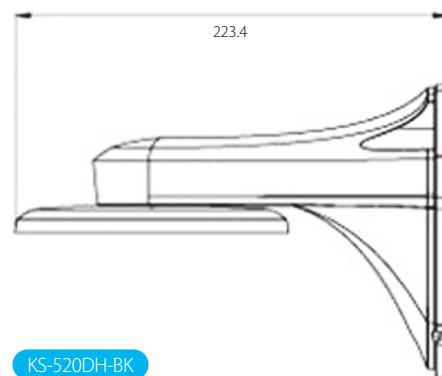

■上下駆動

カメラ取付台を上下に動かす事ができます。他のドームカメラの多くは上下駆動のみ調整可能です。設置後に向いている方向に対してどれぐらいの範囲を撮影させるかを調整する事ができます。

■カメラ部回転

カメラの天地は撮影素子の向きによって決まっている為、ドームカメラの多くは天井や壁付けのみの対応でした。KS-520DHのカメラ部は撮影素子ごと回転させることができ、設置場所にあわせた調整が可能です。

KS-520DH

製品図面・外形寸法

別売専用ブラケット

製品仕様

イメージセンサー	1/3インチ Sony SUPER HAD Exview CCD
総画素数	52万画素 1020(H)×508(V) pixels (NTSC)
有効画素数	48万画素 976(H)×494(V) pixels (NTSC)
水平解像度	700 TV本
走査	2:1 インターレース
映像出力	コンポジット 1.0 Vp-p75Ω
レンズ	f 4.3mm
最低被写体照度	赤外線投光時:0Lux/カラー設定時:0.1Lux
S/N比	52dB 以上 (AGC OFF)
シャッタースピード	AUTO/MANUAL (1/60秒~1/100,000秒)
OSD	搭載
ホワイトバランス	ATW/AWB/AWC/MANUAL
F-DNR	ON/OFF (レベル調整)
SMART 3D DNR	ON/OFF (レベル調整)
AGC	LOW/MIDDLE/HIGH/OFF
逆光補正	OFF/D-WDR/BLC/HSBLC
WDR	D-WDR機能搭載
デイ&ナイト	AUTO/COLOR/B/W
プライバシーゾーン	OFF/ON (8箇所/モーション時:4箇所)
動体検知	OFF/ON (最大4箇所)
表示言語	英語/日本語/ドイツ語/フランス語/ロシア語/ポルトガル語/スペイン語
動作温度/湿度	-10℃~+50℃/30%~80%
保管温度/湿度	-20℃~+60℃/20%~90%
寸法	117 (Φ) × 80.75 (H) mm
重量	251g
電源	DC12V