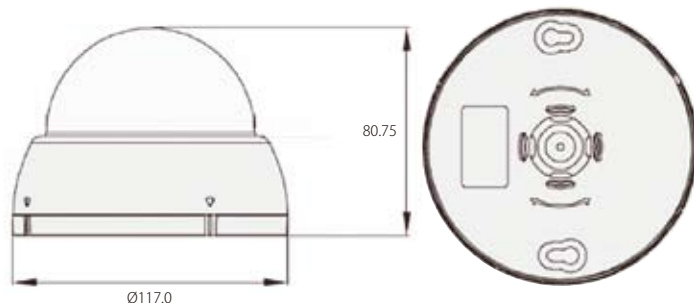

■上下駆動

カメラ取付台を上下に動かす事ができます。他のドームカメラの多くは上下駆動のみ調整可能です。設置後に向いている方向に対してどれぐらいの範囲を撮影させるかを調整する事ができます。

■カメラ部回転

カメラの天地は撮影素子の向きによって決まっている為、ドームカメラの多くは天井や壁付けのみの対応でした。KS-520DHのカメラ部は撮影素子ごと回転させることができ、設置場所にあわせた調整が可能です。

KS-520DH

製品図面・外形寸法

別売専用ブラケット

製品仕様

イメージセンサー	1/3インチ Sony SUPER HAD Exview CCD
総画素数	52万画素 1020(H)×508(V) pixels (NTSC)
有効画素数	48万画素 976(H)×494(V) pixels (NTSC)
水平解像度	700 TV本
走査	2:1 インターレース
映像出力	コンポジット 1.0 Vp-p75Ω
レンズ	f 4.3mm
最低被写体照度	赤外線投光時:0Lux/カラー設定時:0.1Lux
S/N比	52dB 以上 (AGC OFF)
シャッタースピード	AUTO/MANUAL (1/60秒~1/100,000秒)
OSD	搭載
ホワイトバランス	ATW/AWB/AWC/MANUAL
F-DNR	ON/OFF (レベル調整)
SMART 3D DNR	ON/OFF (レベル調整)
AGC	LOW/MIDDLE/HIGH/OFF
逆光補正	OFF/D-WDR/BLC/HSBLC
WDR	D-WDR機能搭載
デイ&ナイト	AUTO/COLOR/B/W
プライバシーゾーン	OFF/ON (8箇所/モーション時:4箇所)
動体検知	OFF/ON (最大4箇所)
表示言語	英語/日本語/ドイツ語/フランス語/ロシア語/ポルトガル語/スペイン語
動作温度/湿度	-10℃~+50℃/30%~80%
保管温度/湿度	-20℃~+60℃/20%~90%
寸法	117 (Φ) × 80.75 (H) mm
重量	251g
電源	DC12V