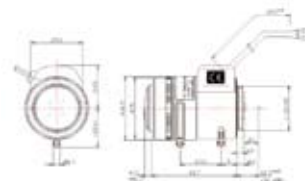

KS-2809-3MIR

製品仕様

TVシステム	NTSC
イメージセンサー	1/3インチ SONY SUPER HAD EX-VIEW CCD
スキャンシステム	2:1インターレース
総画素数	1020 (H) × 508 (V) 52万画素
有効画素数	976 (H) × 494 (V) 48万画素
水平解像度	700TV Lines
S/N 比	52dB以上 (AGC OFF)
最低被写体照度	0.1Lux/F1.2 (カラー) / 010001Lux (Sense Up ×256)
映像出力	1.0Vp-p composite (75Ω)
OSD	あり
BLC	OFF / BLC / HLC 選択可
2DNR	OFF / ON (レベル調整可)
ATR	OFF / ON (レベル調整可)
電子シャッター速度	AUTO/手動(1/60~1/100,000秒)
ホワイトバランス	ATW / AWB / AWC / マニュアル
プライバシーマスク	8ゾーン (モーション ON時4ゾーン)
モーションエリア設定	4ゾーン
表示言語	英語 / 日本語 / ドイツ語 / フランス語 / ロシア語 / ポルトガル語 / スペイン語
動作温度	-10℃ ~ +50℃
保管温度	-20℃ ~ +60℃
湿度	80%未満
電源	DC12V
外寸	外寸図参照
重さ	347g
保証	1年間