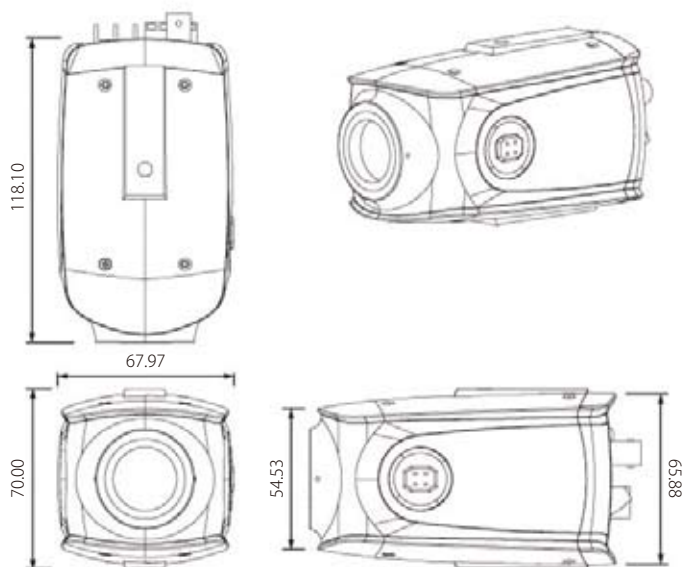

KS-HW802OSD

製品図面・外形寸法