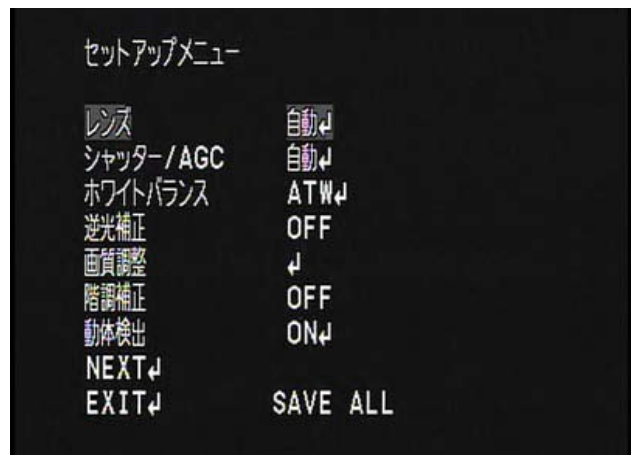

■ OSDメニュー設定の主な機能

- 逆光補正機能
- ハイライト抑制逆光補正機能
- プライバシーマスキング
- 左右ミラー反転機能
- デジタルノイズリダクション補正
- オートゲインコントロール(AGC)
- シャープネス調整
- フリッカーレス機能
- ホワイトバランス調整
- 階調補正

カメラ背面

OSD操作スティック

■ OSD機能設定画面

KS-HW802OSD

製品図面・外形寸法

付属専用レンズ

KS-2809-3MIR

製品仕様

TVシステム	NTSC
イメージセンサー	1/3インチ SONY SUPER HAD EX-VIEW CCD
スキャンシステム	2:1インターレース
総画素数	1020 (H) × 508 (V) 52万画素
有効画素数	976 (H) × 494 (V) 48万画素
水平解像度	700TV Lines
S/N 比	52dB以上 (AGC OFF)
最低被写体照度	0.1Lux/F1.2 (カラー) / 010001Lux (Sense Up ×256)
映像出力	1.0Vp-p composite (75Ω)
OSD	あり
BLC	OFF / BLC / HLC 選択可
2DNR	OFF / ON (レベル調整可)
ATR	OFF / ON (レベル調整可)
電子シャッター速度	AUTO/手動(1/60~1/100,000秒)
ホワイトバランス	ATW / AWB / AWC / マニュアル
プライバシーマスク	8ゾーン (モーション ON時4ゾーン)
モーションエリア設定	4ゾーン
表示言語	英語 / 日本語 / ドイツ語 / フランス語 / ロシア語 / ポルトガル語 / スペイン語
動作温度	-10℃ ~ +50℃
保管温度	-20℃ ~ +60℃
湿度	80%未満
電源	DC12V
外寸	外寸図参照
重さ	347g
保証	1年間