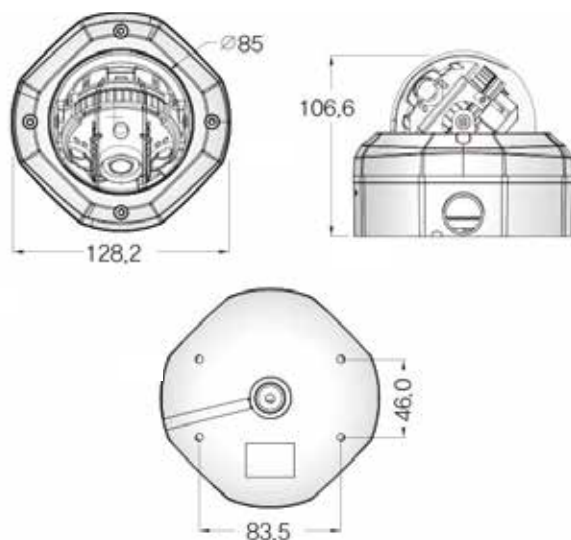

▶3軸カメラ構造

設置場所に応じて向きを動かすことが可能になり、角度調整(左右回転、上下駆動、カメラ部回転)ができますので、設置後も安心してお使いいただけます。

■左右回転

カメラ取付台を左右に回転させる事ができます。(パン角0°~360°)これにより、カメラ設置後に撮影したい向きを微調整する事ができるようになりました。

■上下回転

カメラ取付台を上下に動かす事ができます。(チルト角0°~90°)設置後に向いている方向に対してどれぐらいの範囲を撮影できるかを微調整する事ができます。

■カメラ部回転

カメラの天地は撮像素子の向きによって決まっています。KTS-FHD1080VDのカメラ部は撮像素子ごと回転させる事ができ、設置場所にあわせた微調整が可能です。

※取付ベースは外す事ができます。

左右回転

上下回転

カメラ部回転

KTS-FHD1080VD

製品図面・外形寸法

別売専用ブラケット

KTS-1080-BK

製品仕様

イメージセンサー	1/2.9インチ SONY CMOS (IMX-222)
総画素数	248万画素 2000 (H) × 1241 (V) NTSC
有効画素数	212万画素 1944 (H) × 1092 (V) NTSC
水平解像度	1000 TV 本
最低被写体照度	0Lux (赤外線照射時)
S/N比	52dB以上 (AGC OFF)
シャッタースピード	オート 1/30~60,000秒
レンズ	1/2.7インチ 3.0MP f4.0mm/F2.0
映像出力	TVI出力 (BNCJ) / CVBS出力: 1.0Vp-p (75 Ω)
OSD	搭載
DNR	OFF / LOW / MIDDLE / HIGH
BLC	OFF / BLC / WDR / HLM
ホワイトバランス	ATW / AWC → SET / 室内 / 室外 / マニュアル
ブライトネス	0~20の間で調整
SENS_UP	オフ / ×2 / ×3 / ×4 / ×5 / ×6 / ×7 / ×8
D-WDR	OFF / ON (0~8)
デイナイト	オート (カラー ⇄ モノクロ切替時間変更可) カラー / モノクロ / EXTERNAL
プライバシー	OFF / ON (ゾーン)
モーション	OFF / SET
シャープネス	0~10の間で調整
デフォグ	OFF / SET
フリップ	OFF / ON
SMART IR	0~15の間で調整
DVR選択	Hikvision1 / CTRING / ITX / NADATEL / 3R GLOBAL / JUAN / Hikvision2
言語	英語 / 日本語 / 韓国語 / 中国語 ...etc
電源	DC12V ± 10% / -mA
寸法・重量	128.2 (Φ) × 106.6 (H) mm / -g