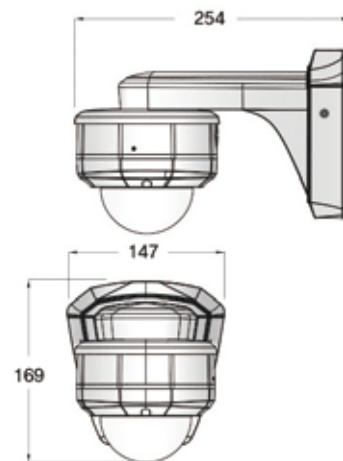

▶3軸カメラ構造

設置場所に応じて向きを動かすことが可能になり、角度調整(左右回転、上下駆動、カメラ部回転)ができますので、設置後も安心してお使いいただけます。

■左右回転

カメラ取付台を左右に回転させる事ができます。(パン角0°~360°)これにより、カメラ設置後に撮影したい向きを微調整する事ができるようになりました。

■上下回転

カメラ取付台を上下に動かす事ができます。(チルト角0°~90°)設置後に向いている方向に対してどれぐらいの範囲を撮影できるかを微調整する事ができます。

■カメラ部回転

カメラの天地は撮像素子の向きによって決まっています。KTS-FHD1080VDのカメラ部は撮像素子ごと回転させる事ができ、設置場所にあわせた微調整が可能です。

※取付ベースは外す事ができます。

左右回転

上下回転

カメラ部回転

KTS-FHD1080VD

製品図面・外形寸法

別売専用ブラケット

KTS-1080-BK

製品仕様

イメージセンサー	1/2.9インチ SONY CMOS (IMX-222)
総画素数	248万画素 2000 (H) × 1241 (V) NTSC
有効画素数	212万画素 1944 (H) × 1092 (V) NTSC
水平解像度	1000 TV 本
最低被写体照度	0Lux (赤外線照射時)
S/N比	52dB以上 (AGC OFF)
シャッタースピード	オート 1/30~60,000秒
レンズ	1/2.7インチ 3.0MP f4.0mm/F2.0
映像出力	TVI出力 (BNCJ) / CVBS出力: 1.0Vp-p (75 Ω)
OSD	搭載
DNR	OFF / LOW / MIDDLE / HIGH
BLC	OFF / BLC / WDR / HLM
ホワイトバランス	ATW / AWC → SET / 室内 / 室外 / マニュアル
ブライトネス	0~20の間で調整
SENS_UP	オフ / ×2 / ×3 / ×4 / ×5 / ×6 / ×7 / ×8
D-WDR	OFF / ON (0~8)
デイナイト	オート (カラー ⇄ モノクロ切替時間変更可) カラー / モノクロ / EXTERNAL
プライバシー	OFF / ON (ゾーン)
モーション	OFF / SET
シャープネス	0~10の間で調整
デフォグ	OFF / SET
フリップ	OFF / ON
SMART IR	0~15の間で調整
DVR選択	Hikvision1 / CTRING / ITX / NADATEL / 3R GLOBAL / JUAN / Hikvision2
言語	英語 / 日本語 / 韓国語 / 中国語 ...etc
電源	DC12V ± 10% / -mA
寸法・重量	128.2 (Φ) × 106.6 (H) mm / -g