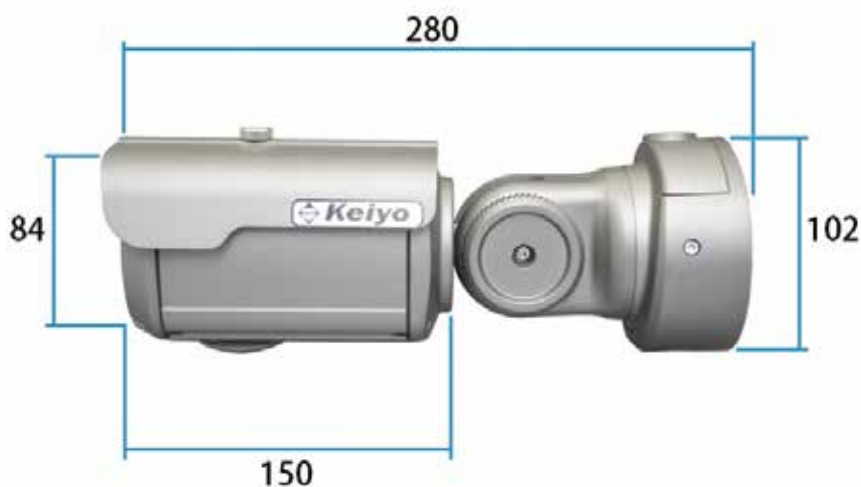

KTS-HB1080IRZ

▶ 製品図面・外形寸法