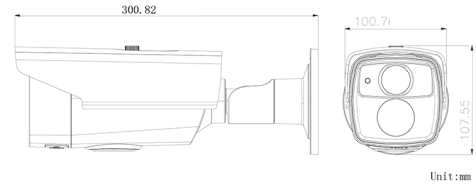

バリフォーカルレンズ搭載200万画素フルHD屋外用防犯カメラ

DS-2CE16D5T-VFIT3

- HD-TVI方式採用 ●2メガピクセル対応高画質モデル ●バリフォーカルレンズf2.8～12mm採用 ●赤外線LED搭載最大50m
- SmartIR機能搭載 ●WDR(ワイド・ダイナミック・レンジ)機能 ●防水規格IP66 ●UTC機能搭載(HIKVISION-C protocol)

モデル	DS-2CE16D5T-VFIT3
カメラ	
イメージセンサー	2MP CMOS
シグナルシステム	PAL/NTSC
画素数	2メガピクセル
解像度	1944×1092
最低照度	0.01 Lux @F1.2, IR時 0 Lux 0.014 Lux @F1.4, IR時 0 Lux
シャッタースピード	1/25s~1/50,000s
レンズ	2.8~12mm @F1.4 画角: 103°~32.1°
レンズマウント	Φ14
角度調整範囲	パン: 0~360°, チルト: 0~90°, 回転: 0~360°
デイ&ナイト切替	IRカットフィルター
WDR	120dB
フレームレート	1080p@25fps/1080p@30fps
HDビデオ出力	1 アナログHD出力
CVBS出力	1Vp-p コンポジット出力(75Ω/BNC)
S/N比	62dB以上
メニュー	
シーン設定	Indoor, Outdoor, Indoor1, LOW-LIGHT
カメラ名	On/off (英字15文字, 配置設定可能)
AGC	対応
デイ&ナイトモード	カラー/BW/EXT(自動切替)
ホワイトバランス	ATW, AWC-SET, マニュアル
プライバシーマスク	On/Off, 最大8箇所
動体検知	On/Off, 最大4箇所
BLC(逆光補正)	対応
アンチフリッカー	On/off
機能	HSBLC(逆光補正), DNR(デジタルノイズリダクション), デジタルズーム(62倍), スローシャッター, ミラー, Defog, 不良ピクセル補正, スマート D-ズーム
全般	
動作条件	温度:-30℃~60℃ 湿度:90%以下(結露なきこと)
電源	DC 12V
消費電力	最大7W
防水・防塵 保護等級	IP66
IR照射距離	50mまで
通信	Up the coax(要UTCコントローラー) プロトコル: HIKVISION-C(TVI出力)
寸法	300.82×100.76×107.55mm
本体重量	1550g
保証	2年